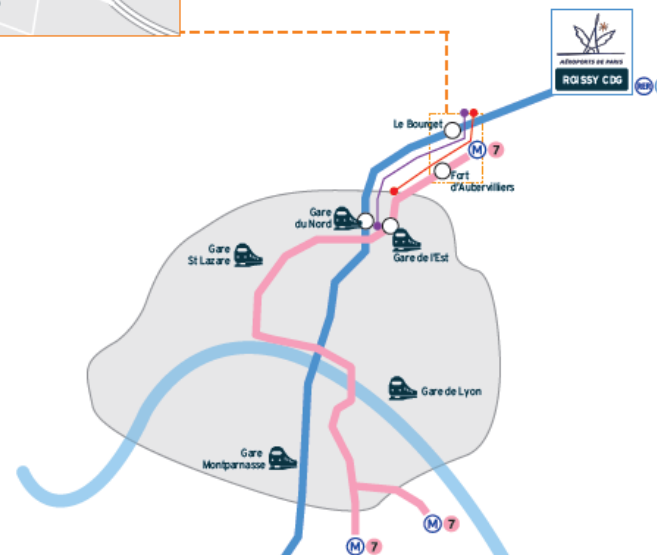

SE RENDRE AU BOURGET

Le stationnement de véhicules automobiles aux abords des espaces Générations climat est très limité.

Les espaces Générations climat sont ouverts au public entre 10h30 et 19h00 du 1^{er} au 11 décembre, à l'exception au 6 décembre.

- M 7** Ligne 7
Direction La Courneuve 8 mai 1945
Arrêt Fort d'Aubervilliers
- RER B** RER B
Depuis Orly direction Roissy CDG
Depuis Roissy CDG direction Robinson ou Saint-Rémy-Lès-Chevreuse
Arrêt Le Bourget
- BUS 152** Bus 152
Depuis la Porte de la Villette
Arrêt Michelet - Parc des Expositions
- BUS 350** Bus 350
Depuis Gare de l'Est
Arrêt Michelet - Parc des Expositions
- Navette COP21**

Salle de conférence #2

Entrée